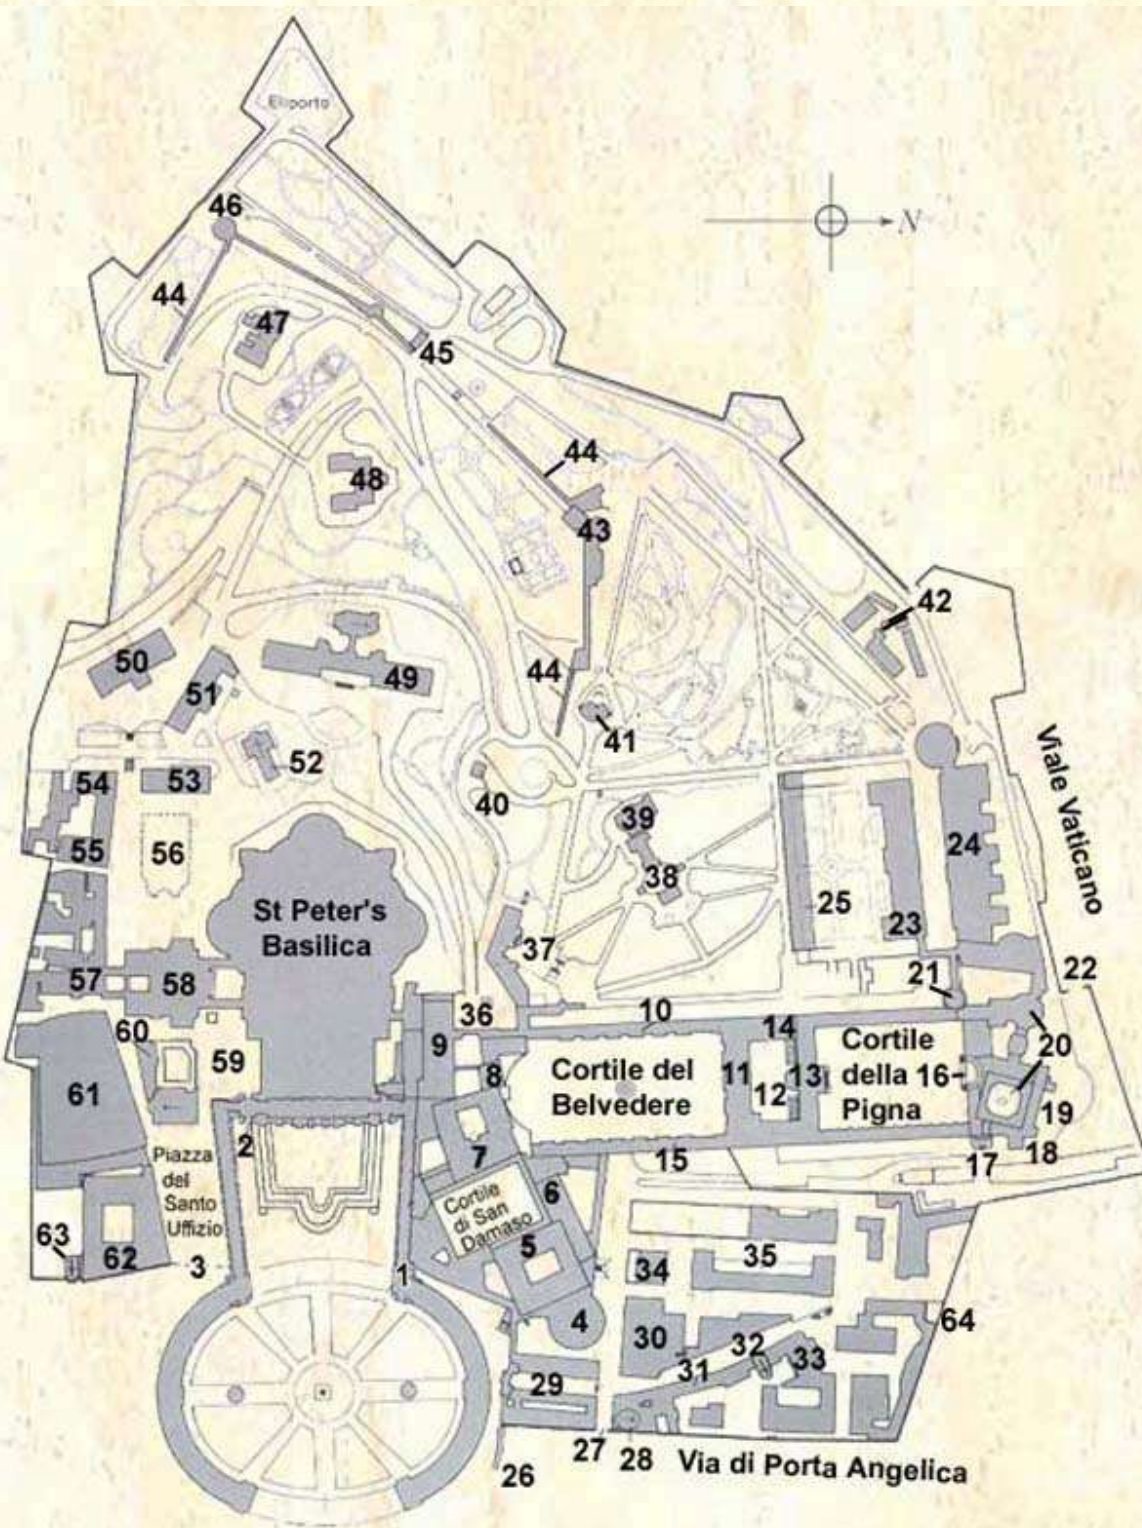

ST PETERS BASILICA.INFO

Vatican City Map Interactive

- [Welcome](#)
- [Floorplan](#)
- [Documents](#)
- [Images](#)

- [Altars](#)
- [Monuments](#)
- [The History](#)
- [Colonnade Saints](#)

Related Items

- [Aerial Map](#)
- [Overlay Map](#)
- [Floorplan Map](#)
- [Square & Area Map](#)
- [Sacristy-Treasury Map](#)
- [Grottoes Map](#)
- [Necropolis Map](#)
- [Floorplan 3D Map](#)
- [Old Basilica Map](#)
- [Amedeo Gigli Map](#)
- [Circus-Basilica Map](#)
- [Necropolis Layer Map](#)

1. 1 [Bronze Doors](#)
2. 2 [Arch of the Bells](#)
3. 3 [Petriano Entrance](#)
4. 4 [Tower of Nicolas V](#)
5. 5 [Palace of Sixtus V](#)
   (Residence of the Holy Father)
6. 6 [Palace of Gregory XIII](#)
7. 7 [Medieval Palace](#) (Secretary of State)
8. 8 [Borgia Tower](#)
9. 9 [Sistine Chapel](#)
10. 10 [Hall of Ligorio](#)
11. 11 [Hall of Sixtus V (Apostolic Library)](#)
12. 12 [Courtyard of the Library](#)
13. 13 [New Wing of the Chiaramonti Museum](#)
14. 14 [Tower of the Winds](#)
15. 15 [Hall of Bramante](#)
16. 16 [Court of the "Pigna"](#)
17. 17 [Fountain of the "Galera"](#) (Sailing Ship)
18. 18 [Stairway of Bramante](#)
19. 19 [Palace of Belvedere](#)
20. 20 [Pius-Clementine Museum](#)
21. 21 [Atrium of the Four Gates](#)
22. 22 [Entrance/Exit to the Vatican Museums](#)
23. 23 [Painting Gallery](#) (Pinacoteca)
24. 24 [Gregorian Profane, Pio-Christian and Ethnological Museums](#)
25. 25 [Carriage Museum](#)
26. 26 [The Passetto](#)
27. 27 [Gate of Sant' Anna](#)
28. 28 [Church of Sant' Anna dei Palafrenieri](#)
29. 29 [Barracks of the Swiss Guards](#)
30. 30 [Vatican Typography, Commissary](#)
31. 31 [Charity Services of the Holy Father](#)
32. 32 [Church of San Pellegrino](#)
33. 33 [L'Osservatore Romano](#)
34. 34 [Central Post Office](#)
35. 35 [Vatican Drugstore, Health Services, Vatican Television and Telephone Service](#)
36. 36 [Piazza del Forno](#)
37. 37 [Fountain of the Sacrament](#)
38. 38 [Casino Pio of Pius IV](#)

1. 39 [Pontifical Academy of Sciences](#)
2. 40 [House of the Gardener](#)
3. 41 [Fountain of the Eagle](#)
4. 42 [Tower of Gallinaro](#)
5. 43 [Management of Vatican Radio](#)
6. 44 [Border of the Leonine City](#)
7. 45 [Grotto of Lourdes](#)
8. 46 [Tower of St John](#)
9. 47 [Marconi Radio Transmission Center](#)

1. 48 [Ethiopian College](#)
2. 49 [Governorate Building](#)
3. 50 [Railway Station](#)
4. 51 [Mosaic Studio, New Underground Parking](#)
5. 52 [Church of Santo Stefano degli Abissini](#)
6. 53 [Tribunal Palace, Gendarmerie Office](#)
7. 54 [Residence of the Archpriest](#)
8. 55 [Palace of San Carlo](#)
9. 56 [Piazza Santa Marta](#)

1. 57 [Domus Sanctae Marthae](#)
2. 58 [Sacristy of St Peter's, Palace of the Canonicate, Historical Artistic Museum (Treasury)](#)
3. 59 [Plaza of the Roman Protomartyrs- Scavi Office](#)
4. 60 [Teutonic College and Cemetery](#)
5. 61 [Papal Audience Hall "Paul VI"](#)
6. 62 [Palace of the Holy Office](#)
7. 63 [House of Hospitality "Gift of Mary"](#)
8. 64 [Porta Santa Rosa](#)

Aerial Images from Microsoft Visual Earth & Google Earth

Contact: stpetersbasilica@gmail.com